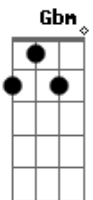

© ukulele-chords.com