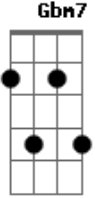

© ukulele-chords.com