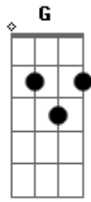

Ney Raposo - Sangue Derramado Na Cruz

tom:

C

C G

Sangue derramado na Cruz

Am Am F G G7

Sangue poderoso do Senhor Jesus

C G Am Am F G G7

Eu tenho direito, ao Sangue Poderoso de Jesus

C G

Sangue derramado na Cruz

Am Am F G G7

Sangue poderoso do Senhor Jesus

C G Am Am F G G7

Você tem o direito ao Sangue Poderoso de Jesus

C G

Sangue derramado na Cruz

Am Am F G G7

Sangue poderoso do Senhor Jesus

C G Am Am F G G7

Nós temos direito ao Sangue Poderoso de Jesus

Acordes

© ukulele-chords.com

© ukulele-chords.com