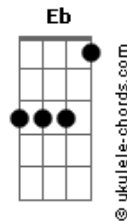

# Neyde e Nancy - Carreta Campesina

tom:

Bb Dm F7 Am Cm Dm Am Cm Bb

**Bb**  
Quando o dia vem raiando  
E as campinas manda água

Minha carreta na serra  
Vem chegando apaixonada

**Am** **Cm**  
Meu ventar é conhecido  
**F7**  
Pela minha doce amada  
**Eb** **Bb**  
Descanta e vem correndo  
**Dm** **Bb**  
Me esperar na espirarda

**Bb**  
Nosso encontro é festejado  
**Dm**  
Por caricias de amor  
**Am**  
Lisa então na minha boca  
**Eb** **Dm** **Bb**

## Acordes

De seus lábios de amor

**Bb**  
E depois das nossas brigas

**Dm**  
Diga adeus a minha flor  
**Am** **Dm** **F7**  
E a carreta vai cantando  
**Am** **Cm** **Bb**  
Consolando a minha dor

**Bb** **Dm** **Am** **Eb** **Am** **Cm** **Am** **Cm** **Bb**

**Bb**  
Lá se vai a estrada afora  
A carreta cantadeira

Já vou perdendo de vista  
**Dm**  
Minha linda feiticeira

**Am** **F7**  
A carreta é tão divina

Já cruzou muita fronteira  
**Eb**

**Bb**  
Carregada de amizade  
**Cm** **Bb** **Dm** **Bb**  
Paraguaia brasilei ra