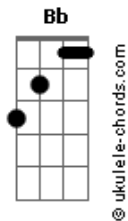

# Neyde e Nancy - Carreta Campesina

tom:

Bb Dm F7 Am Cm Dm Am Cm Bb

**Bb**  
Quando o dia vem raiando  
E as campinas manda água

Minha carreta na serra  
Vem chegando apaixonada

**Am** **Cm**  
Meu ventar é conhecido  
**F7**  
Pela minha doce amada  
**Eb** **Bb**  
Descanta e vem correndo  
**Dm** **Bb**  
Me esperar na espirarda

**Bb**  
Nosso encontro é festejado  
**Dm**  
Por caricias de amor  
**Am**  
Lisa então na minha boca  
**Eb** **Dm** **Bb**

## Acordes

De seus lábios de amor

**Bb**  
E depois das nossas brigas

**Dm**  
Diga adeus a minha flor  
**Am** **Dm** **F7**  
E a carreta vai cantando  
**Am** **Cm** **Bb**  
Consolando a minha dor

**Bb** **Dm** **Am** **Eb** **Am** **Cm** **Am** **Cm** **Bb**

**Bb**  
Lá se vai a estrada afora  
A carreta cantadeira

Já vou perdendo de vista  
**Dm**  
Minha linda feiticeira

**Am** **F7**  
A carreta é tão divina

Já cruzou muita fronteira  
**Eb**

**Bb**  
Carregada de amizade  
**Cm** **Bb** **Dm** **Bb**  
Paraguaia brasilei ra