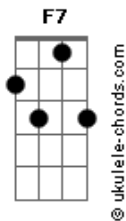

# Neyde e Nancy - Carreta Campesina

tom:

Bb Dm F7 Am Cm Dm Am Cm Bb

**Bb**  
Quando o dia vem raiando  
E as campinas manda água

Minha carreta na serra  
Vem chegando apaixonada

**Am** **Cm**  
Meu ventar é conhecido  
**F7**  
Pela minha doce amada  
**Eb** **Bb**  
Descanta e vem correndo  
**Dm** **Bb**  
Me esperar na espirarda

**Bb**  
Nosso encontro é festejado  
**Dm**  
Por caricias de amor  
**Am**  
Lisa então na minha boca  
**Eb** **Dm** **Bb**

## Acordes

De seus lábios de amor

**Bb**  
E depois das nossas brigas

**Dm**  
Diga adeus a minha flor  
**Am** **Dm** **F7**  
E a carreta vai cantando  
**Am** **Cm** **Bb**  
Consolando a minha dor

**Bb** **Dm** **Am** **Eb** **Am** **Cm** **Am** **Cm** **Bb**

**Bb**  
Lá se vai a estrada afora  
A carreta cantadeira

Já vou perdendo de vista  
**Dm**  
Minha linda feiticeira

**Am** **F7**  
A carreta é tão divina

Já cruzou muita fronteira  
**Eb**

**Bb**  
Carregada de amizade  
**Cm** **Bb** **Dm** **Bb**  
Paraguaia brasilei ra