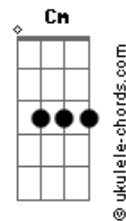

# Neyde e Nancy - Carreta Campesina

tom:

Bb Dm F7 Am Cm Dm Am Cm Bb

**Bb**  
Quando o dia vem raiando  
E as campinas manda água

Minha carreta na serra  
Vem chegando apaixonada

**Am** **Cm**  
Meu ventar é conhecido  
**F7**  
Pela minha doce amada  
**Eb** **Bb**  
Descanta e vem correndo  
**Dm** **Bb**  
Me esperar na espirarda

**Bb**  
Nosso encontro é festejado  
**Dm**  
Por caricias de amor  
**Am**  
Lisa então na minha boca  
**Eb** **Dm** **Bb**

## Acordes

De seus lábios de amor

**Bb**  
E depois das nossas brigas

**Dm**  
Diga adeus a minha flor  
**Am** **Dm** **F7**  
E a carreta vai cantando  
**Am** **Cm** **Bb**  
Consolando a minha dor

**Bb** **Dm** **Am** **Eb** **Am** **Cm** **Am** **Cm** **Bb**

**Bb**  
Lá se vai a estrada afora  
A carreta cantadeira

Já vou perdendo de vista  
**Dm**  
Minha linda feiticeira

**Am** **F7**  
A carreta é tão divina

Já cruzou muita fronteira  
**Eb**

**Bb**  
Carregada de amizade  
**Cm** **Bb** **Dm** **Bb**  
Paraguaia brasilei ra