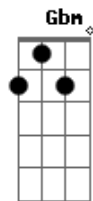

© ukulele-chords.com