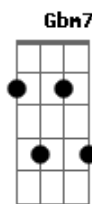

© ukulele-chords.com

© ukulele-chords.com