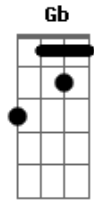

© ukulele-chords.com