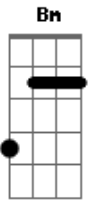

© ukulele-chords.com