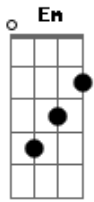

© ukulele-chords.com