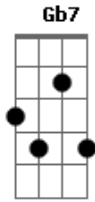

© ukulele-chords.com