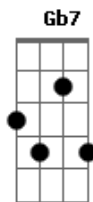

Nilton César - Você Vai Gostar

Tom: **A**

Am
Fiz uma casinha branca
A7
Lá no pé da serra
E7
Pra nós dois morar
Fica perto da barranca
Am
Do Rio Paraná
A paisagem é uma beleza
A7
Eu tenho certeza
Dm
Você vai gostar
Fiz uma capela
Am **E7**
Bem do lado da janela
A
Pra nós dois rezar

Quando for dia de festa
Você veste o seu vestido de algodão **E**
Quebro meu chapéu na testa
A
Para arrematar as coisas do leilão
A7 **D**
Satisfeito eu vou levar
Db7
Você de braço dado
Gbm
Atrás da procissão
D **A**
Vou com meu terno riscado
Gb7 **B7** **E7** **A**
Uma flor do lado e meu chapéu na mão (2x)
(repete tudo)
(**E7 A**)

Acordes

© ukulele-chords.com

© ukulele-chords.com

© ukulele-chords.com

© ukulele-chords.com

© ukulele-chords.com

© ukulele-chords.com

© ukulele-chords.com

© ukulele-chords.com

© ukulele-chords.com

© ukulele-chords.com

© ukulele-chords.com