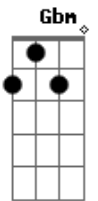

Acordes

© ukulele-chords.com

© ukulele-chords.com

© ukulele-chords.com

© ukulele-chords.com

© ukulele-chords.com

Pisando miúdo por galhardo qual o dono ^{B7} ^E
 Levo de tiro lotes de versos campeiros ^{B7}
 Um h.o. bola dupla e uma prateada coqueiro ^A ^{Abm} ^{Gbm} ^E
^{B7}
^E ^{B7}
 Viro os pelegos por mania de sestroso
 Levo meu trinta recheado, mais um baleiro ^E
 Ando com fama de maleva pela volta ^{B7}
 Só por entrar a cavalo num destes bailes campeiros ^A ^{B7} ^E
^E ^{B7}
 Entro na sala e vou abrindo a garganta
 Nisso me pisca a filha do dono da festa ^E
 Facilitando roubo a china e corto a gaita ^{B7}
 E de novo vou m'embora com fama de quem não presta ^A ^{B7} ^E