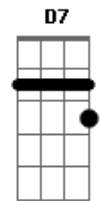

# Nilton Ferreira - Se o Verso Vem de a Cavallo

tom:

Intro: D A7 D A7 D  
A7 D G D A7 D

Se o verso vem de a cavallo

Falquejado de distância

Abro a cancela dos sonhos

Com o luzir das estâncias

Se o verso vem de a cavallo

## Acordes

© ukulele-chords.com

© ukulele-chords.com

© ukulele-chords.com

© ukulele-chords.com

© ukulele-chords.com

© ukulele-chords.com

A7 D  
Campeando bocais e garras  
G D  
Preparo a pátria com as mãos  
A7 D  
Num bordonear de guitarra  
Intro: D A D A D D7  
G D A D