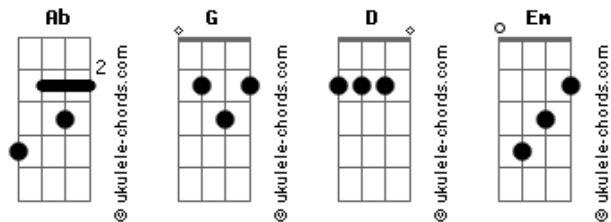

Ninho Saraswati - Ninho está aqui

tom:

Ab (forma dos acordes no tom de G)

Capostrate na 1ª casa
Intro: D G Em - G D)

O ninho está aqui para te receber
Do jeitinho que tu és, tudo como deve ser 2x
Esse ninho é harmonia, essência, simplicidade
Pra cantar todos juntinhos, Ninho é integridade 2x

[Refrão]

Om Aim Saraswati, Namaha Om Saraswati vai cantar
Om Aim Saraswati ela ama o som do coração a pulsar

Acordes

O passarinho canta pelas arvores
O vento acorda as asas já é hora de voar 2x
(Refrão novamente)
Viva toda criatividade
Que abre possibilidades, pra viver e pra criar
Voa voa pelo som e pela música
Depois volta para o Ninho, mais feliz por melhorar
(Refrão novamente)