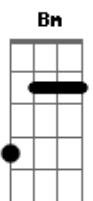

Nívea Soares - Corrirei Para a Tua Cruz

Tom: D

Intro:

D
Em nada me glorio
Bm
Em nada me exalto
D C
Se não na tua cruz Jesus
D
Por Tua Condenação
Bm
Tenho todas as coisas
Em7 G A A
E tudo que eu preciso está em ti
(Bis Primeira Estrofe)

Refrão:

D Em7
Corrirei pra tua cruz
G A D A
Corrirei não fugirei
Bm7 C Bm
Em Ti me esconderei
Em7 A A C Bm A
Crucificado contigo estou

D
Por tuas feridas
Bm
Eu fui curado
D C
Pelo Teu sangue fui lavado
D
Pelo teu Espírito
Bm
Fui ressuscitado
Em7 G A A
E contigo em glória reinarei

D Em7
Corrirei pra tua cruz
G A D A
Corrirei não fugirei
Bm7 C G
Em Ti me esconderei
Em7 A A D
Crucificado contigo estou

D Bm
Ajuda-me Senhor
D Bm
A contemplar Tua dor
D Bm7 A
Pois tudo o que tenho e sou
Em7 G A A
Vem de ti Jesus, vem da tua cruz, estão...

D Em7
Corrirei pra tua cruz
G A D A
Corrirei não fugirei
Bm7 C Bm
Em Ti me esconderei
Em7 A A C G A
Crucificado contigo estou

D Em7
Corrirei pra tua cruz
G A D A
Corrirei não fugirei
Bm7 C Bm
Em Ti me esconderei
Em7 A A Bm A
Crucificado contigo estou
Em7 A A Bm A
Crucificado contigo estou
Em7 A A C Bm A D
Crucificado contigo estou

Acordes

© ukulele-chords.com