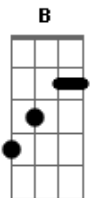

Nívea Soares - Cristo, Filho do Deus Vivo

Tom: E
Intro: Dbm7 E A Gb
(Dbm7 E A Gb)

A parte do teclado, pode fazer na guitarra assim:

Verso:
Toque 16 vezes cada nota:

Mesma coisa:

Toque essa parte com o harmônico natural (H):

H H H

x2

Ponte:

X2

Solo:

X2

Dbm7 E A
Verbo vivo, viveu entre nós, o Filho do Homem, o filho de Deus
Dbm7 E A
Curando os enfermos, livrando cativos, era chegado o reino de Deus
Dbm7 E A
Foi humilhado, crucificado, tão rejeitado pelos seus
Dbm7 E A
Ressuscitado, glorificado, o inferno e a morte venceu

E B
E agora quem dizem que tú és?
A Dbm7 B
Um profeta um agitador qualquer
E B
Teu Espírito me revela quem Tu és
A Dbm7 B
O Ungido de Deus

Dbm7 E
Tu és o Cristo, filho do Deus Vivo
A Gb
Sobre esta rocha, tua igreja está
Dbm7 E
Tu és o Cristo, filho do Deus Vivo
A Gb
Rocha inabalável, outro igual não há,
Dbm7 E A Gbm
Igual não há.

Espontâneo : Dbm7 E A

END : Dbm7 E A Gb (2x)

OBS: NO Gb PODE USAR F#m

Acordes

© ukulele-chords.com

© ukulele-chords.com

© ukulele-chords.com

© ukulele-chords.com