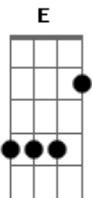

Nívea Soares - Cristo, Filho do Deus Vivo

Tom: E
Intro: Dbm7 E A Gb
(Dbm7 E A Gb)

A parte do teclado, pode fazer na guitarra assim:

Verso:
Toque 16 vezes cada nota:

Mesma coisa:

Toque essa parte com o harmônico natural (H):

H H H

x2

Ponte:

X2

Solo:

X2

Dbm7 E A
Verbo vivo, viveu entre nós, o Filho do Homem, o filho de Deus
Dbm7 E A
Curando os enfermos, livrando cativos, era chegado o reino de Deus
Dbm7 E A
Foi humilhado, crucificado, tão rejeitado pelos seus
Dbm7 E A
Ressuscitado, glorificado, o inferno e a morte venceu

E B
E agora quem dizem que tú és?
A Dbm7 B
Um profeta um agitador qualquer
E B
Teu Espírito me revela quem Tu és
A Dbm7 B
O Ungido de Deus

Dbm7 E
Tu és o Cristo, filho do Deus Vivo
A Gb
Sobre esta rocha, tua igreja está
Dbm7 E
Tu és o Cristo, filho do Deus Vivo
A Gb
Rocha inabalável, outro igual não há,
Dbm7 E A Gbm
Igual não há.

Espontâneo : Dbm7 E A

END : Dbm7 E A Gb (2x)

OBS: NO Gb PODE USAR F#m

Acordes

© ukulele-chords.com

© ukulele-chords.com

© ukulele-chords.com

© ukulele-chords.com