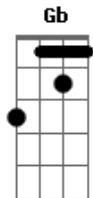

Nívea Soares - Cristo, Filho do Deus Vivo

Tom: E
Intro: Dbm E A Gb
(Dbm E A Gb)

A parte do teclado, pode fazer na guitarra assim:

Verso:
Toque 16 vezes cada nota:

Mesma coisa:

Toque essa parte com o harmônico natural (H):

H H H

x2

Ponte:

X2

Solo:

X2

Dbm E A
Verbo vivo, viveu entre nós, o Filho do Homem, o filho de Deus
Dbm E A
Curando os enfermos, livrando cativos, era chegado o reino de Deus
Dbm E A
Foi humilhado, crucificado, tão rejeitado pelos seus
Dbm E A
Ressuscitado, glorificado, o inferno e a morte venceu

E B
E agora quem dizem que tú és?
A Dbm B
Um profeta um agitador qualquer
E B
Teu Espírito me revela quem Tu és
A Dbm B
O Ungido de Deus

Dbm E
Tu és o Cristo, filho do Deus Vivo
A Gb
Sobre esta rocha, tua igreja está
Dbm E
Tu és o Cristo, filho do Deus Vivo
A Gb
Rocha inabalável, outro igual não há,
Dbm E A Gbm
Igual não há.

Espontâneo : Dbm E A

END : Dbm E A Gb (2x)

OBS: NO Gb PODE USAR F#m

Acordes

© ukulele-chords.com

© ukulele-chords.com

© ukulele-chords.com

© ukulele-chords.com