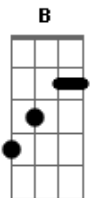

Nívea Soares - Cristo, Filho do Deus Vivo

Tom: E
Intro: Dbm E A Gb
(Dbm E A Gb)

A parte do teclado, pode fazer na guitarra assim:

Verso:
Toque 16 vezes cada nota:

Mesma coisa:

Toque essa parte com o harmônico natural (H):

H H H

x2

Ponte:

X2

Solo:

X2

Dbm E A
Verbo vivo, viveu entre nós, o Filho do Homem, o filho de Deus
Dbm E A
Curando os enfermos, livrando cativos, era chegado o reino de Deus
Dbm E A
Foi humilhado, crucificado, tão rejeitado pelos seus
Dbm E A
Ressuscitado, glorificado, o inferno e a morte venceu

E B
E agora quem dizem que tú és?
A Dbm B
Um profeta um agitador qualquer
E B
Teu Espírito me revela quem Tu és
A Dbm B
O Ungido de Deus

Dbm E
Tu és o Cristo, filho do Deus Vivo
A Gb
Sobre esta rocha, tua igreja está
Dbm E
Tu és o Cristo, filho do Deus Vivo
A Gb
Rocha inabalável, outro igual não há,
Dbm E A Gbm
Igual não há.

Espontâneo : Dbm E A

END : Dbm E A Gb (2x)

OBS: NO Gb PODE USAR F#m

Acordes

© ukulele-chords.com

© ukulele-chords.com

© ukulele-chords.com

© ukulele-chords.com