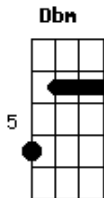

Nívea Soares - Cristo, Filho do Deus Vivo

Tom: E
Intro: Dbm E A Gb
(Dbm E A Gb)

A parte do teclado, pode fazer na guitarra assim:

Verso:
Toque 16 vezes cada nota:

Mesma coisa:

Toque essa parte com o harmônico natural (H):

H H H

x2

Ponte:

X2

Solo:

X2

Dbm E A
Verbo vivo, viveu entre nós, o Filho do Homem, o filho de Deus
Dbm E A
Curando os enfermos, livrando cativos, era chegado o reino de Deus
Dbm E A
Foi humilhado, crucificado, tão rejeitado pelos seus
Dbm E A
Ressuscitado, glorificado, o inferno e a morte venceu

E B
E agora quem dizem que tú és?
A Dbm B
Um profeta um agitador qualquer
E B
Teu Espírito me revela quem Tu és
A Dbm B
O Ungido de Deus

Dbm E
Tu és o Cristo, filho do Deus Vivo
A Gb
Sobre esta rocha, tua igreja está
Dbm E
Tu és o Cristo, filho do Deus Vivo
A Gb
Rocha inabalável, outro igual não há,
Dbm E A Gbm
Igual não há.

Espontâneo : Dbm E A

END : Dbm E A Gb (2x)

OBS: NO Gb PODE USAR F#m

Acordes

© ukulele-chords.com

© ukulele-chords.com

© ukulele-chords.com

© ukulele-chords.com