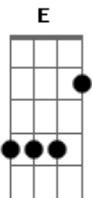

Nívea Soares - Cristo, Filho do Deus Vivo

Tom: E
Intro: Dbm E A Gb
(Dbm E A Gb)

A parte do teclado, pode fazer na guitarra assim:

Verso:
Toque 16 vezes cada nota:

Mesma coisa:

Toque essa parte com o harmônico natural (H):

H H H

x2

Ponte:

X2

Solo:

X2

Dbm E A
Verbo vivo, viveu entre nós, o Filho do Homem, o filho de Deus
Dbm E A
Curando os enfermos, livrando cativos, era chegado o reino de Deus
Dbm E A
Foi humilhado, crucificado, tão rejeitado pelos seus
Dbm E A
Ressuscitado, glorificado, o inferno e a morte venceu

E B
E agora quem dizem que tú és?
A Dbm B
Um profeta um agitador qualquer
E B
Teu Espírito me revela quem Tu és
A Dbm B
O Ungido de Deus

Dbm E
Tu és o Cristo, filho do Deus Vivo
A Gb
Sobre esta rocha, tua igreja está
Dbm E
Tu és o Cristo, filho do Deus Vivo
A Gb
Rocha inabalável, outro igual não há,
Dbm E A Gbm
Igual não há.

Espontâneo : Dbm E A

END : Dbm E A Gb (2x)

OBS: NO Gb PODE USAR F#m

Acordes

© ukulele-chords.com

© ukulele-chords.com

© ukulele-chords.com

© ukulele-chords.com