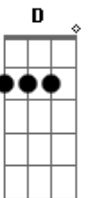

© ukulele-chords.com