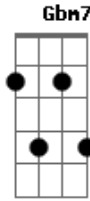

© ukulele-chords.com