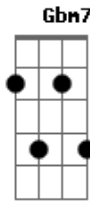

© ukulele-chords.com