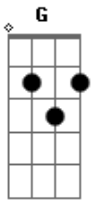

Nívea Soares - Minha Habitação

Tom: D
Intro: D G Bm7 G

^D
No vale da sombra da morte
^G
Eu me escondo em ti
^{Bm7 A D}
Pois tu és o meu refúgio
^{G A}
A rocha mais alta do que eu
^{Em7 G}
Tu me cobres com tuas asas
^{Bm7 A D}
E eu sei que seguro estou
^{Em7 G}
Tu me livras dos laços do inimigo
^{Bm7 A D}
Pois tu és o meu pastor
^{G Em7}
E nada me faltará

Refrão:
^{D Em7 G}
Eu te adoro Jesus
^{Bm7 A D G}
Só em ti confio, Jesus
^{D Em7 G}
Eu te adoro, Jesus
^{Bm7 A D G}
Meu socorro presente, Jesus
^{Em7 G}
Soberano Deus

Tu és a minha habitação
Intro: D G Bm7 G A

Refrão:
^{D Em7 G}
Eu te adoro Jesus
^{Bm7 A D G}
Só em ti confio, Jesus
^{D Em7 G}
Eu te adoro, Jesus
^{Bm7 A D G}
Meu socorro presente, Jesus
^{Em7 G}
Soberano Deus

Solo: Bm7 A D G Em7 A
Bm7 A D G Em7 A

^{D Em7}
Eu corro para a rocha mais alta do que eu
^{G Em7}
Eu corro para a rocha mais alta do que eu
^{Bm7 A D G Em7}
Eu corro para a tua cruz, eu corro para ti Jesus

Acordes

© ukulele-chords.com

© ukulele-chords.com