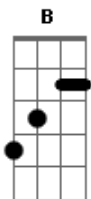

E
0 Senhor é bom

A
0 Senhor é bom

Dbm B A
Sua misericórdia, dura, para sempre!

End: termina segurando em A

Acordes

© ukulele-chords.com

© ukulele-chords.com

© ukulele-chords.com