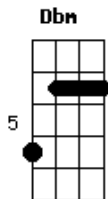

E
0 Senhor é bom

A
0 Senhor é bom

Dbm B A
Sua misericórdia, dura, para sempre!

End: termina segurando em A

Acordes

© ukulele-chords.com

© ukulele-chords.com

© ukulele-chords.com