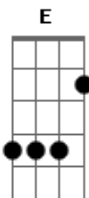

Nívea Soares - Reina sobre mim

Tom: A
Intro: 2x: A D A E

A E
Correrei para ti, meu Senhor
D Bm7
Minh'alma anseia por ti
Gbm Dbm
Sou pobre, cego e nu
D E
Nada tenho pra te oferecer
Gbm Dbm
Quero aos teus braços me entregar
D Bm7
Pois sei que tu me aceitas como estou
Gbm Dbm
Preciso do teu ouro
D Bm E E

Purifica-me, Senhor

Gbm E D
Reina sobre mim
A
Eu me rendo a ti
E E Gbm
Eu me rendo a ti
Gbm E D
Reina sobre mim
A
Sou tua noiva
E E Gbm
Espero e anseio por ti

(Repete a música)

Gbm Gbm E D
Jesus, Reina sobre mim ...

Final: Gbm7 E A A Gbm7 E A

Acordes