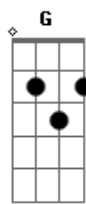

© ukulele-chords.com