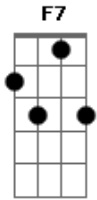

© ukulele-chords.com