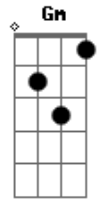

© ukulele-chords.com