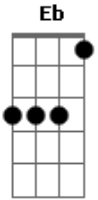

© ukulele-chords.com