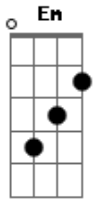

© ukulele-chords.com