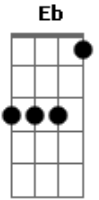

© ukulele-chords.com