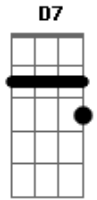

© ukulele-chords.com