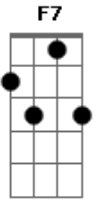

© ukulele-chords.com