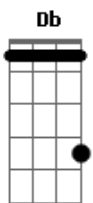

© ukulele-chords.com