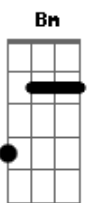

© ukulele-chords.com