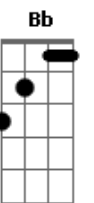

© ukulele-chords.com