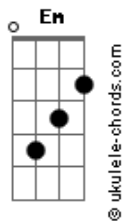

Novelie - Odisseia

tom:
D

Intro: D

D
Perto estava
Mas eu não sentia
Onde o procurar
D
Me falava
A mensagem que me diz
Morri pra mim e enfim
G
O entendi

D Gbm
Dizes seguro vou
Mesmo sem saber
G
De onde vem o ar
Que sopra o alto mar
D Gbm
Prometeu assim
Bm
Não sei o que dirá
G
Quando encontrarei no
Destino enfim

D
Perto estava
Bm
Certa companhia
Como explicar

D
Me falava
Bm

Acordes

Não é mais você aqui
Sou eu que vivo em ti
G
Te entendi
D Gbm
Dizes seguro vou
Bm
Mesmo sem saber
G
De onde vem o ar
Que sopra o alto mar
D Gbm
Prometeu assim
Bm
Não sei o que dirá
G
Quando encontrarei no
Destino enfim
(D Gbm Bm G)
(D Gbm Bm G)
(D Gbm Bm G)
(Bm G D G)
(Bm G D G)
(Bm G)
D Gbm
Sei que seguro vou
Bm
A certeza eu sei
G
Quem no temporal
Acalma o alto mar
D Gbm
Comigo estará
Bm
Não importa o que
G
Transparece aqui
Bm G
Me conduzirá ao destino enfim