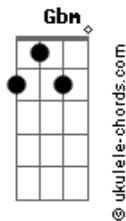

Novelie - Odisseia

tom:
D

Intro: D

D
Perto estava
Mas eu não sentia
Onde o procurar
D
Me falava
A mensagem que me diz
Morri pra mim e enfim
G
O entendi

D Gbm
Dizes seguro vou
Mesmo sem saber
G
De onde vem o ar
Que sopra o alto mar
D Gbm
Prometeu assim
Bm
Não sei o que dirá
G
Quando encontrarei no
Destino enfim

D
Perto estava
Bm
Certa companhia
Como explicar

D
Me falava
Bm

Acordes

Não é mais você aqui
Sou eu que vivo em ti
G
Te entendi
D Gbm
Dizes seguro vou
Bm
Mesmo sem saber
G
De onde vem o ar
Que sopra o alto mar
D Gbm
Prometeu assim
Bm
Não sei o que dirá
G
Quando encontrarei no
Destino enfim
(D Gbm Bm G)
(D Gbm Bm G)
(D Gbm Bm G)
(Bm G D G)
(Bm G D G)
(Bm G)
D Gbm
Sei que seguro vou
Bm
A certeza eu sei
G
Quem no temporal
Acalma o alto mar
D Gbm
Comigo estará
Bm
Não importa o que
G
Transparece aqui
Bm G
Me conduzirá ao destino enfim