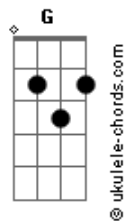

Novelie - Odisseia

tom:
D

Intro: D

D
Perto estava
Mas eu não sentia
Onde o procurar
D
Me falava
A mensagem que me diz
Morri pra mim e enfim
G
O entendi

D Gbm
Dizes seguro vou
Mesmo sem saber
G
De onde vem o ar
Que sopra o alto mar
D Gbm
Prometeu assim
Bm
Não sei o que dirá
G
Quando encontrarei no
Destino enfim

D
Perto estava
Bm
Certa companhia
Como explicar

D
Me falava
Bm

Acordes

Não é mais você aqui
Sou eu que vivo em ti
G
Te entendi
D Gbm
Dizes seguro vou
Bm
Mesmo sem saber
G
De onde vem o ar
Que sopra o alto mar
D Gbm
Prometeu assim
Bm
Não sei o que dirá
G
Quando encontrarei no
Destino enfim
(D Gbm Bm G)
(D Gbm Bm G)
(D Gbm Bm G)
(Bm G D G)
(Bm G D G)
(Bm G)
D Gbm
Sei que seguro vou
Bm
A certeza eu sei
G
Quem no temporal
Acalma o alto mar
D Gbm
Comigo estará
Bm
Não importa o que
G
Transparece aqui
Bm G
Me conduzirá ao destino enfim