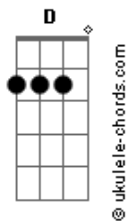

Novelie - Odisseia

tom:
D

Intro: D

D
Perto estava
Mas eu não sentia
Onde o procurar
D
Me falava
A mensagem que me diz
Morri pra mim e enfim
G
O entendi

D Gbm
Dizes seguro vou
Mesmo sem saber
G
De onde vem o ar
Que sopra o alto mar
D Gbm
Prometeu assim
Bm
Não sei o que dirá
G
Quando encontrarei no
Destino enfim

D
Perto estava
Bm
Certa companhia
Como explicar

D
Me falava
Bm

Acordes

Não é mais você aqui
Sou eu que vivo em ti
G
Te entendi
D Gbm
Dizes seguro vou
Bm
Mesmo sem saber
G
De onde vem o ar
Que sopra o alto mar
D Gbm
Prometeu assim
Bm
Não sei o que dirá
G
Quando encontrarei no
Destino enfim
(D Gbm Bm G)
(D Gbm Bm G)
(D Gbm Bm G)
(Bm G D G)
(Bm G D G)
(Bm G)
D Gbm
Sei que seguro vou
Bm
A certeza eu sei
G
Quem no temporal
Acalma o alto mar
D Gbm
Comigo estará
Bm
Não importa o que
G
Transparece aqui
Bm G
Me conduzirá ao destino enfim