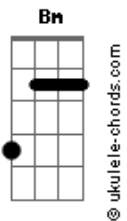

Novelie - Odisseia

tom:
D

Intro: D

D
Perto estava
Mas eu não sentia
Onde o procurar
D
Me falava
A mensagem que me diz
Morri pra mim e enfim
G
O entendi

D Gbm
Dizes seguro vou
Mesmo sem saber
G
De onde vem o ar
Que sopra o alto mar
D Gbm
Prometeu assim
Bm
Não sei o que dirá
G
Quando encontrarei no
Destino enfim

D
Perto estava
Bm
Certa companhia
Como explicar

D
Me falava
Bm

Acordes

Não é mais você aqui
Sou eu que vivo em ti
G
Te entendi
D Gbm
Dizes seguro vou
Bm
Mesmo sem saber
G
De onde vem o ar
Que sopra o alto mar
D Gbm
Prometeu assim
Bm
Não sei o que dirá
G
Quando encontrarei no
Destino enfim
(D Gbm Bm G)
(D Gbm Bm G)
(D Gbm Bm G)
(Bm G D G)
(Bm G D G)
(Bm G)
D Gbm
Sei que seguro vou
Bm
A certeza eu sei
G
Quem no temporal
Acalma o alto mar
D Gbm
Comigo estará
Bm
Não importa o que
G
Transparece aqui
Bm G
Me conduzirá ao destino enfim