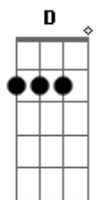

A
 No te vayas hoy
 A
 No me dejes solo aquí
 Que sin ti no soy yo

Interludio:

Gbm G D A
 Gbm G A (x2)
 D G

Coro:

D Em7
 Cada vez que mire el cielo estará vacío
 Bm G
 Cada vez que sea invierno no habrá motivos
 D
 No te vayas hoy
 Em7
 No te vayas hoy
 Bm
 No te vayas hoy
 G
 De nuevo

D Em7
 (No quiero verte de lejos
 Bm G D
 Y esperar, esperar, en silencio)

Acordes

© ukulele-chords.com

© ukulele-chords.com

© ukulele-chords.com

© ukulele-chords.com

© ukulele-chords.com

© ukulele-chords.com