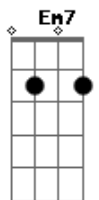

A
 No te vayas hoy
 A
 No me dejes solo aquí
 Que sin ti no soy yo

Interludio:

Gbm G D A
 Gbm G A (x2)
 D G

Coro:

D Em7
 Cada vez que mire el cielo estará vacío
 Bm G
 Cada vez que sea invierno no habrá motivos
 D
 No te vayas hoy
 Em7
 No te vayas hoy
 Bm
 No te vayas hoy
 G
 De nuevo

D Em7
 (No quiero verte de lejos
 Bm G D
 Y esperar, esperar, en silencio)

Acordes

© ukulele-chords.com

© ukulele-chords.com

© ukulele-chords.com

© ukulele-chords.com

© ukulele-chords.com

© ukulele-chords.com