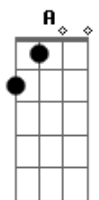

D Em7 Bm
 Y me pregunte ¿dónde fue que falle?
 A G
 Si siempre intente dar lo mejor de mi

A
 Acaso no sirve? es que yo no entiendo
 G
 Como cambio todo
 A D G
 Cuando cambio todo

Coro:

D
 Cada vez que mire el cielo estará vacío
 Bm
 Cada vez que sea invierno no habrá motivos
 G
 No te vayas hoy

A
 No te vayas hoy
 A
 No me dejes solo aquí
 Que sin ti no soy yo

Interludio:

Gbm G D A
 Gbm G A (x2)
 D G

Coro:

D Em7
 Cada vez que mire el cielo estará vacío
 Bm G
 Cada vez que sea invierno no habrá motivos
 D
 No te vayas hoy
 Em7
 No te vayas hoy
 Bm
 No te vayas hoy
 G
 De nuevo

D Em7
 (No quiero verte de lejos
 Bm G D
 Y esperar, esperar, en silencio)

Acordes

© ukulele-chords.com

© ukulele-chords.com

© ukulele-chords.com

© ukulele-chords.com

© ukulele-chords.com

© ukulele-chords.com