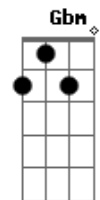

A
 No te vayas hoy
 A
 No me dejes solo aquí
 Que sin ti no soy yo

Interludio:

Gbm G D A
 Gbm G A (x2)
 D G

Coro:

D Em7
 Cada vez que mire el cielo estará vacío
 Bm G
 Cada vez que sea invierno no habrá motivos
 D
 No te vayas hoy
 Em7
 No te vayas hoy
 Bm
 No te vayas hoy
 G
 De nuevo

D Em7
 (No quiero verte de lejos
 Bm G D
 Y esperar, esperar, en silencio)

Acordes

© ukulele-chords.com

© ukulele-chords.com

© ukulele-chords.com

© ukulele-chords.com

© ukulele-chords.com

© ukulele-chords.com