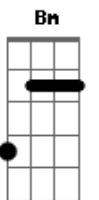

D Em7 Bm
 Y me pregunte ¿dónde fue que falle?
 A G
 Si siempre intente dar lo mejor de mi

A
 Acaso no sirve? es que yo no entiendo
 G
 Como cambio todo
 A D G
 Cuando cambio todo

Coro:

D
 Cada vez que mire el cielo estará vacío
 Bm
 Cada vez que sea invierno no habrá motivos
 G
 No te vayas hoy

A
 No te vayas hoy
 A
 No me dejes solo aquí
 Que sin ti no soy yo

Interludio:

Gbm G D A
 Gbm G A (x2)
 D G

Coro:

D Em7
 Cada vez que mire el cielo estará vacío
 Bm G
 Cada vez que sea invierno no habrá motivos
 D
 No te vayas hoy
 Em7
 No te vayas hoy
 Bm
 No te vayas hoy
 G
 De nuevo

D Em7
 (No quiero verte de lejos
 Bm G D
 Y esperar, esperar, en silencio)

Acordes

© ukulele-chords.com

© ukulele-chords.com

© ukulele-chords.com

© ukulele-chords.com

© ukulele-chords.com

© ukulele-chords.com