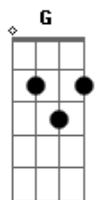

Novella Inc - Sin ti

Tom: D

Intro: D Em7 Bm A (x2)

D Em7 Bm
 Cuando desperté esta mañana hoy
 A G
 Seguía sonando en mi mente tu voz

A
 Diciendo: lo siento esto llega hasta aquí
 G A
 No puedo con todo esto, necesito darme un tiempo..

D Em7 Bm
 Y me pregunte ¿dónde fue que falle?
 A G
 Si siempre intente dar lo mejor de mi

A
 Acaso no sirve? es que yo no entiendo
 G
 Como cambio todo
 A D G
 Cuando cambio todo

Coro:

D
 Cada vez que mire el cielo estará vacío
 Bm
 Cada vez que sea invierno no habrá motivos
 G
 No te vayas hoy

A
 No te vayas hoy
 A
 No me dejes solo aquí
 Que sin ti no soy yo

Interludio:

Gbm G D A
 Gbm G A (x2)
 D G

Coro:

D Em7
 Cada vez que mire el cielo estará vacío
 Bm G
 Cada vez que sea invierno no habrá motivos
 D
 No te vayas hoy
 Em7
 No te vayas hoy
 Bm
 No te vayas hoy
 G
 De nuevo

D Em7
 (No quiero verte de lejos
 Bm G D
 Y esperar, esperar, en silencio)

Acordes

© ukulele-chords.com

© ukulele-chords.com

© ukulele-chords.com

© ukulele-chords.com

© ukulele-chords.com

© ukulele-chords.com