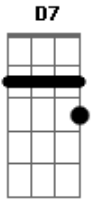

© ukulele-chords.com