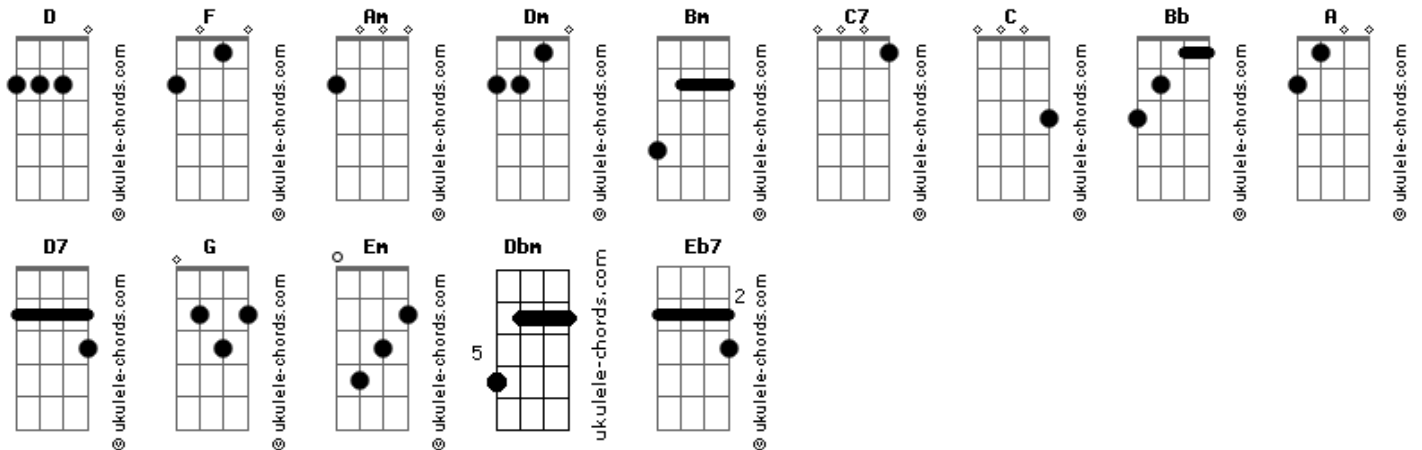

Novo Hinário Adventista - Alicerce Seguro

tom:

F

Intro: F Am Dm Dm Bm
C7 C F Bb F
Bm F C7 F

[Primeira Parte]

F Bb F C7
Que fir_me alicerce podemos achar
F Bb F F C7 F
Na Santa Escritura pra a fé basear!
F Am Dm Dm Bm C7
São ricas promes_sas pra quem nelas crer
C F Bb F Bm F C7 F
Pra quem quer refú_gio em Jesus receber

[Segunda Parte]

F Bb F C7
Não temas, Meu filho, bem perto Eu estou
F Bb F F C7 F
Pois sou o seu Deus, sempre à frente Eu vou
F Am Dm Dm Bm C7
Eu posso ajudar e a você sustentar

Acordes

C F Bb F Bm F C7 F
A mão Eu esten_do e o posso amparar

[Terceira Parte]

D7 G C C Em C Dbm D
Se em águas profundas tiver que seguir
D G C G Eb7 G D7 G
Os rios não irão a você submergir
Bm Em G Dbm D7
Se a sua estra_da o fogo cruzar
D G C G Dbm G D7 G
A gra_ça darei pra prover e cuidar