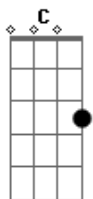

Novo Hinário Adventista - Minha Cruz

tom:

Intro: C G7 C G7 C G7 G7
F C Am C F G7 G7 C

A cruz que me deu Cristo, o Mestre
Pesa menos que o amor
As dores que sempre me assolam
Não me afastam do Senhor

A cruz que me deu para eu levar
As dores que a mim vêm assolar
Não escondem meu Jesus
Pois eu ando em Sua luz
Vou vencendo para os Céus

O mundo a meu Mestre despreza
E persegue os de Jesus
Porém, pelo amor, pela graça

Levarei a minha cruz

A cruz que me deu para eu levar
As dores que a mim vêm assolar
Não escondem meu Jesus
Pois eu ando em Sua luz
Vou vencendo para os Céus

Fazer a vontade de Cristo
Sempre estou disposto sim
Contando eu a tão bela história
Tenho graça e paz sem fim

A cruz que me deu para eu levar
As dores que a mim vêm assolar
Não escondem meu Jesus
Pois eu ando em Sua luz
Vou vencendo para os Céus

Acordes

© ukulele-chords.com