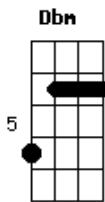

© ukulele-chords.com