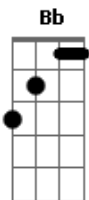

Novo Hinário Adventista - Verei Jesus

tom:

Intro: **Dbm** **A** **B** **Abm**
A **Dbm** **B**

Dbm **A** **Abm** **B**
 Almejo o dia em que verei
Dbm **A** **E**
 Uma pequena luz no céu
Dbm **A** **Abm** **B**
 E essa luz aumentará
Dbm **A** **B**
 Milhares de anjos surgirão

B **E** **B**
 Eu creio, sim, que Ele virá
Dbm **A**
 E muito em breve eu subirei
E **B**
 Pra um novo lar, um novo Céu
A **B**
 Lá sempre eu estarei, Feliz eu viverei
B
 Verei Jesus

(**Dbm** **A** **B** **Abm**)

© ukulele-chords.com

© ukulele-chords.com

© ukulele-chords.com

© ukulele-chords.com

(**A** **Dbm** **B**)

Dbm **A** **Abm** **B**
 A voz de Deus irá soar
Dbm **A** **E**
 Nas nuvens Sua glória surgirá
Dbm **A** **Abm** **B**
 Mil gerações se encontrarão
Dbm **A** **B**
 E para sempre louvarão

[Refrão]

E **C7** **F** **C**
 Eu creio, sim, que Ele virá
Dm **Bb**
 E muito em breve eu subirei
F **C**
 Pra um novo lar, um novo Céu
Bb **C**
 Lá sempre eu estarei, Feliz eu viverei
C
 Verei Jesus

[Final] **Dm** **Bb** **C** **Am** **Bb** **Dm** **C**