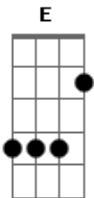

Novo Som - Para Sempre

Tom: A

(intro) Bm Dbm D E

A E
Dentro de você, bate um coração

D Dm A E
Tão inseguro, tão carente de um toque de amor

A E D Dm
Paz e salvação lado a lado estão, te pedindo uma chance só pra tentar

Gbm Dbm D E Gbm Dbm F
Te fazer feliz e mostrar que amor pode mudar completamente

Bm Dbm D E A
Seu coração para sempre

A Bm Dbm D E A D

Olha me dê sua mão, levanta do chão ergue a cabeça

Bm Dbm D E A
Sinta dentro de você a paz desse amor que vem do alto

D E Gbm Dbm Bm E
A paz desse amor que vem do alto

A E
Dentro de você bate um coração

D Dm A E
Que não quer mais chorar ao som de uma triste canção

A E
Jesus e o pai lado a lado estão

D Dm A E
Te pedindo uma chance só pra tentar,

F Gbm Dbm D E Gbm Dbm
Te fazer feliz e mostrar que o amor, pode mudar completamente

D Bm Dbm D E A
Seu coração Para Sempre

Acordes

© ukulele-chords.com

© ukulele-chords.com

© ukulele-chords.com

© ukulele-chords.com