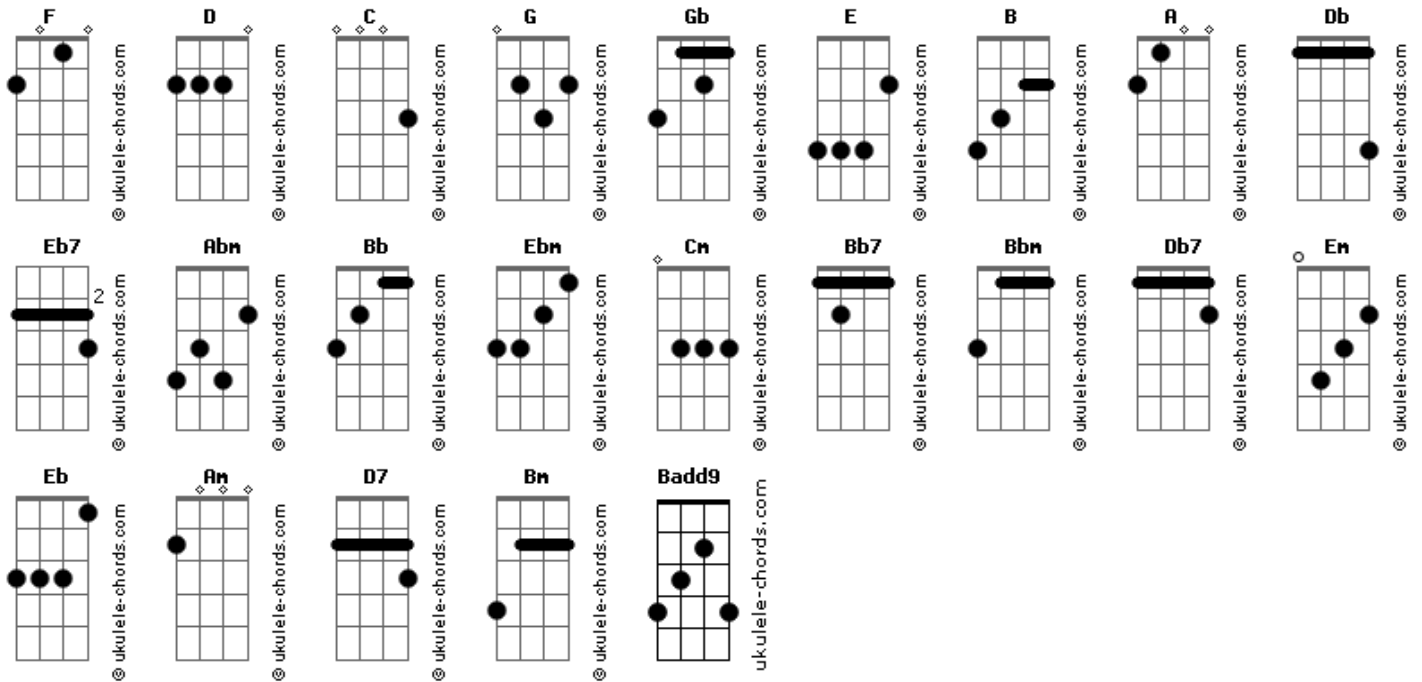

Novo Tempo - Se Ele Não For o Primeiro (part. Margem Norte)

tom:

Gb

Intro: E B D A G G Db

Gb Gb
 No trono do viver, só existe lugar pra um
 B Gb Eb4 Eb7
 Lugar de quem governa todo o ser
 Abm B Bb4 Bb Ebm
 No trono do viver só pode haver um Senhor
 Ebm Cm B Bb7
 Se forem dois, um será amado e outro rejeitado

Ebm Bbm B Gb Abm Gb B Bbm Abm
 Vem decide agora, quem vai ocupar seu coração
 Abm B E
 Mas lembre

Gb Gb B B
 Se Ele não for o primeiro em seu coração
 Gb B Db7
 Então já não é mais nada, não passa de uma ilusão!
 B Gb Gb
 Mas se Ele for o primeiro, o seu companheiro
 B Abm
 Motivo do seu existir
 Gb Abm Db7 Gb
 Você vai viver, você vai sorrir, você vai vencer!
 Badd9 Gb B B
 Uuuuuuh

Gb Gb
 Um novo dia vai nascer pra você e pra mim
 B Gb Eb4 Eb7
 Depende de aceitar Jesus no viver
 Abm B Bb4 Bb Ebm
 É hora de beber da fonte da vida!
 Ebm Cm B Bb7
 Você verá: Em Jesus existe plena alegria!

Ebm Bbm B Gb Abm Gb B Bbm Abm

Acordes

Vem decide agora, quem vai ocupar seu coração

Abm B E

Mas lembre

Gb Gb B B
 Se Ele não for o primeiro em seu coração
 Gb B Db7
 Então já não é mais nada, não passa de uma ilusão!
 B Gb Gb
 Mas se Ele for o primeiro, o seu companheiro
 B Abm
 Motivo do seu existir
 Gb Abm Db7 Gb
 Você vai viver, você vai sorrir, você vai vencer!