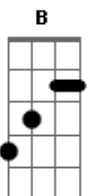

© ukulele-chords.com