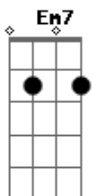

© ukulele-chords.com