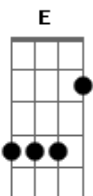

'NSYNC - Yo te voy a amar

tom: D E A D G B E

P: es igual al "h" solo que descendente... lol
Intro:

Verso 1

Quando

..Abrazaré...olvidar...lo que te....sufrir.....caer...junto a mí

D | A | Bm | G
D | A | G | G

A Bm7
Quando sientas tristeza

G A
Que no puedas calmar

A Bm7
Quando haya un vacío

G A
Que no puedas llenar

Em7
Te abrazaré

A
Te haré olvidar

D A Bm7
Lo que te hizo sufrir

Em7
No vas a caer

[Segunda Parte]

A Bm7
Yo siempre te he amado

G A
Y amor yo estaré

A Bm7
Por siempre a tu lado ooh

G A
Nunca me alejaré eeeeeh

Em7
Prometo mi amor

A
Te juro ante Dios (te juro ante Dios)

D A Bm7
Nunca te voy a faltar

A
Yo te voy a amar

Final

E B
Hasta ya no respirar

A
Yo te voy a amar

E E E E
Yo te voy a amaaaaaar----- (uhhh)

Acordes

© ukulele-chords.com

© ukulele-chords.com