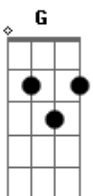

© ukulele-chords.com