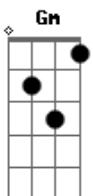

© ukulele-chords.com