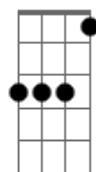

Pré Refrão:  
 E Gb Ab  
 E começar de novo com outro alguém  
 E Gb Eb  
 Que só quer me ver bem  
 E  
 Que me fez encontrar  
 Gb Ab  
 A simples melodia  
 E  
 O caminho pra um lugar

Gb Ab  
 Que eu não conhecia  
 E  
 Pra me fazer cantar  
 Gb Ab Gb  
 Pra me fazer sorrir  
 E  
 Então deixa eu te fazer sorrir também

Refrão:  
 Ab  
 Acima do juízo  
 Db Gb  
 Acima da razão  
 B Ab  
 Eterna fração de segundo  
 Db Gb  
 Sentimento bom  
 Ab Db Gb  
 Que mudou a direção  
 B Ab Db Gb  
 Mudou a direção

Base do solo: (Abm Dbm Gb B Abm Dbm Gb ) (2x)

© ukulele-chords.com

E

© ukulele-chords.com

Ab

© ukulele-chords.com

Eb

© ukulele-chords.com

Db