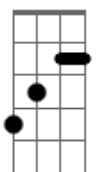

Nx Zero - Fração de Segundo

Tom: B
Intro: (Abm Dbm Gb B Abm Dbm Gb) (2x)

1 Parte:
Abm Dbm Gb B Abm Dbm Gb
O céu parece tão longe quando não há nada a dizer
Abm Dbm Gb B Abm Dbm Gb
Se você tem um problema então resolve com você
Abm Dbm Gb B Abm Dbm Gb
Até pensei que o inverno jamais fosse acabar
Abm Dbm Gb B Abm Dbm Gb
Preciso enxergar as coisas de outra forma, me ajeitar

Pré Refrão:
E Gb Ab
E começar de novo com outro alguém
E Gb Eb
Que só quer me ver bem
E
Que me fez encontrar
Gb Ab
A simples melodia
E
O caminho pra um lugar

Gb Ab
Que eu não conhecia
E
Pra me fazer cantar
Gb Ab Gb
Pra me fazer sorrir
E
Então deixa eu te fazer sorrir também

Refrão:
Ab
Acima do juízo
Db Gb
Acima da razão
B Ab
Eterna fração de segundo
Db Gb
Sentimento bom
Ab Db Gb
Que mudou a direção
B Ab Db Gb
Mudou a direção

Base do solo: (Abm Dbm Gb B Abm Dbm Gb) (2x)

Acordes

B