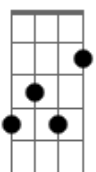

Nx Zero - Fração de Segundo

Tom: B
Intro: (Abm Dbm Gb B Abm Dbm Gb) (2x)

1 Parte:
Abm Dbm Gb B Abm Dbm Gb
O céu parece tão longe quando não há nada a dizer
Abm Dbm Gb B Abm Dbm Gb
Se você tem um problema então resolve com você
Abm Dbm Gb B Abm Dbm Gb
Até pensei que o inverno jamais fosse acabar
Abm Dbm Gb B Abm Dbm Gb
Preciso enxergar as coisas de outra forma, me ajeitar

Pré Refrão:
E Gb Ab
E começar de novo com outro alguém
E Gb Eb
Que só quer me ver bem
E
Que me fez encontrar
Gb Ab
A simples melodia
E
O caminho pra um lugar

Gb Ab
Que eu não conhecia
E
Pra me fazer cantar
Gb Ab Gb
Pra me fazer sorrir
E
Então deixa eu te fazer sorrir também

Refrão:
Ab
Acima do juízo
Db Gb
Acima da razão
B Ab
Eterna fração de segundo
Db Gb
Sentimento bom
Ab Db Gb
Que mudou a direção
B Ab Db Gb
Mudou a direção

Base do solo: (Abm Dbm Gb B Abm Dbm Gb) (2x)

Acordes

© ukulele-chords.com

Abm

© ukulele-chords.com

© ukulele-chords.com

© ukulele-chords.com

© ukulele-chords.com

© ukulele-chords.com

© ukulele-chords.com

© ukulele-chords.com