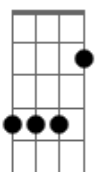

Nx Zero - Fração de Segundo

Tom: B
Intro: (Abm Dbm Gb B Abm Dbm Gb) (2x)

1 Parte:
Abm Dbm Gb B Abm Dbm Gb
O céu parece tão longe quando não há nada a dizer
Abm Dbm Gb B Abm Dbm Gb
Se você tem um problema então resolve com você
Abm Dbm Gb B Abm Dbm Gb
Até pensei que o inverno jamais fosse acabar
Abm Dbm Gb B Abm Dbm Gb
Preciso enxergar as coisas de outra forma, me ajeitar

Pré Refrão:
E Gb Ab
E começar de novo com outro alguém
E Gb Eb
Que só quer me ver bem
E
Que me fez encontrar
Gb Ab
A simples melodia
E
O caminho pra um lugar

Gb Ab
Que eu não conhecia
E
Pra me fazer cantar
Gb Ab Gb
Pra me fazer sorrir
E
Então deixa eu te fazer sorrir também

Refrão:
Ab
Acima do juízo
Db Gb
Acima da razão
B Ab
Eterna fração de segundo
Db Gb
Sentimento bom
Ab Db Gb
Que mudou a direção
B Ab Db Gb
Mudou a direção

Base do solo: (Abm Dbm Gb B Abm Dbm Gb) (2x)

Acordes

© ukulele-chords.com

© ukulele-chords.com

© ukulele-chords.com

© ukulele-chords.com

E

© ukulele-chords.com

© ukulele-chords.com

© ukulele-chords.com

© ukulele-chords.com