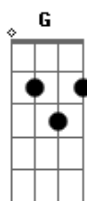

Nx Zero - Não É Normal

Tom: Ab

(com acordes na forma de
Capostrate na 1ª casa
Intro: Em7

G)

Refrão:

Por que toda vez que você sai

Parte de mim também se vai

Isso não é normal

(Parte 3)

(Parte 4)

(variação)

Primeira Parte:

Então você me disse

Nunca vai dar certo é, eu te respondo

Tem que confiar em mim
Mais uma vez, sei que errei

Não jogue fora, algo assim tão bom

Parte de mim também se vai

Isso não é normal

Isso não é normal

Acordes

© ukulele-chords.com

© ukulele-chords.com

© ukulele-chords.com

© ukulele-chords.com