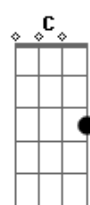

© ukulele-chords.com