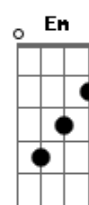

© ukulele-chords.com