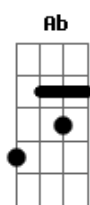

Nx Zero - Não É Normal

Tom: Ab

(com acordes na forma de
Capostrate na 1ª casa
Intro: Em7

G)

Refrão:

Por que toda vez que você sai

Parte de mim também se vai

Isso não é normal

Parte de mim também se vai

Isso não é normal

Isso não é normal

Acordes

© ukulele-chords.com

© ukulele-chords.com

© ukulele-chords.com

© ukulele-chords.com