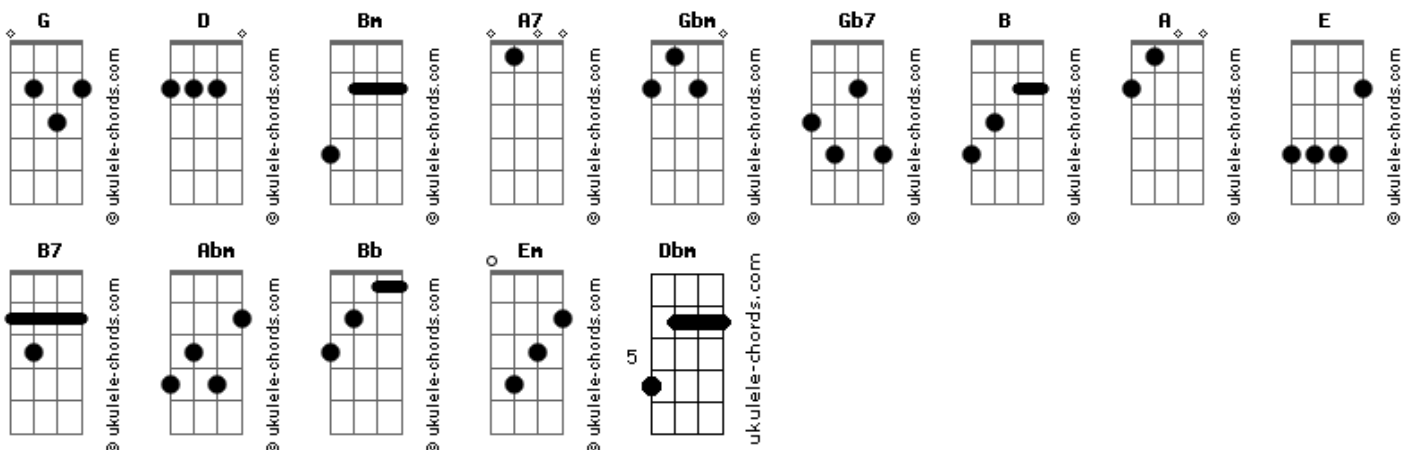

# O Bardo e o Mago - O Som do Bardo e o Mago

tom:

Bm

[Primeira Parte]

Bm A7 G Gbm Gb7  
Eu no canto da sala tocando alaúde  
Bm A7 G Gbm Gb7  
Desfrutando da minha juventude  
Bm A7 G Gbm Gb7  
Fitando as elfas, bebendo hidromel  
Bm A7 G Gbm Gb7  
Eu sou o Bardo, este é meu papel

[Segunda Parte]

B D A E  
Com melodia, trazer amor pra estas almas vazias  
B D A E  
Com harmonia dar gratidão a todo e qualquer bom dia  
B D A B7  
Com uma canção, trazer a todos um pouco de  
E Gb7 Abm A7  
Amor, carinho, magia, paixão  
A7 E Gb7 Abm A7 Bb  
Um pouco de paz, graça, alegria, gratidão

[Terceira Parte]

Bm A7 G Gbm Gb7  
Nesse mundo todo errado, dormindo acordado  
Bm A7 G Gbm Gb7  
Nesse mundo sem amor eu sou só mais um mago  
Bm A7 G Gbm Gb7  
No outro mundo de magia, é melodia pra todo lado  
Bm A7 G Gbm Gb7  
Nesse mundo de magia eu não sou qualquer mago

## Acordes

Pra mim faz todo o sentido  
A E  
Fazer alguém sorrir é o meu papel  
B D  
Eu sei que eu encontro sentido  
A E  
Quando visto o cajado e o meu anel  
E Gb7  
E nessa sala vazia  
Abm A7  
Eu leio todo dia  
A7  
Até em noites frias  
E Gb7  
Para alcançar a maestria  
Abm A7  
Ainda que tardia  
A7 D D  
Dominar a magia  
D D  
Aaaah, aaah