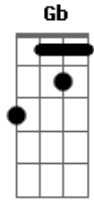

© ukulele-chords.com