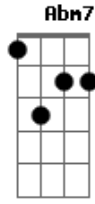

© ukulele-chords.com