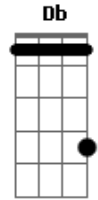

© ukulele-chords.com