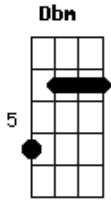

O Grilo - Vou Levar

tom:

Intro: Dbm7 E B A
 Dbm7 E B A
 Dbm7 E B A
 Dbm7 E B A

[Primeira Parte]

Dbm7 E B A
 No dia em que eu enlouqueci de vez
 Dbm7 E B A
 Os meus cinco sentidos pareciam seis
 Dbm7 E B A
 E todas as verdades escondiam um talvez
 Dbm7 E B A Dbm7
 Um mas, tanto fez, tanto faz
 E B
 São outros carnavais
 A Dbm7 E B A
 E hoje eu sou mais eu então meu Deus é mais

Dbm7 **E** **B** **A**
Levar os meus inimigos para o bar

[Final] **Dbm7** **E** **B** **A**

[Solo]

Acordes

© ukulele-chords.com

© ukulele-chords.com

© ukulele-chords.com

© ukulele-chords.com