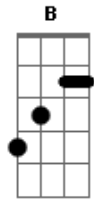

O Grilo - Vou Levar

tom:

Intro: Dbm7 E B A
 Dbm7 E B A
 Dbm7 E B A
 Dbm7 E B A

[Primeira Parte]

Dbm7 E B A
 No dia em que eu enlouqueci de vez
 Dbm7 E B A
 Os meus cinco sentidos pareciam seis
 Dbm7 E B A
 E todas as verdades escondiam um talvez
 Dbm7 E B A Dbm7
 Um mas, tanto fez, tanto faz
 E B
 São outros carnavais
 A Dbm7 E B A
 E hoje eu sou mais eu então meu Deus é mais

Dbm7 E
 Eu vou levar, vou levar
 B A
 Os meus problemas pra dançar
 Dbm7
 Eu vou sair
 E B A
 Eu vou cantar os meus segredos os meus dilemas
 Dbm7 E B Ab
 Enfrentar os meus medos em uma sala de cinema

Dbm7 **E** **B** **A**
Levar os meus inimigos para o bar

[Final] **Dbm7** **E** **B** **A**

[Solo]

Acordes

© ukulele-chords.com

© ukulele-chords.com

© ukulele-chords.com

© ukulele-chords.com