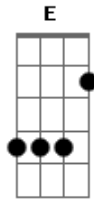

O Grilo - Vou Levar

tom:

Intro: Dbm7 E B A
 Dbm7 E B A
 Dbm7 E B A
 Dbm7 E B A

[Primeira Parte]

Dbm7 E B A
 No dia em que eu enlouqueci de vez
 Dbm7 E B A
 Os meus cinco sentidos pareciam seis
 Dbm7 E B A
 E todas as verdades escondiam um talvez
 Dbm7 E B A Dbm7
 Um mas, tanto fez, tanto faz
 E B
 São outros carnavais
 A Dbm7 E B A
 E hoje eu sou mais eu então meu Deus é mais

Dbm7 E
 Eu vou levar, vou levar
 B A
 Os meus problemas pra dançar
 Dbm7
 Eu vou sair
 E B A
 Eu vou cantar os meus segredos os meus dilemas
 Dbm7 E B Ab
 Enfrentar os meus medos em uma sala de cinema

Dbm7 **E** **B** **A**
Levar os meus inimigos para o bar

[Final] **Dbm7** **E** **B** **A**

[Solo]

Acordes

© ukulele-chords.com

© ukulele-chords.com

© ukulele-chords.com

© ukulele-chords.com