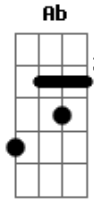

© ukulele-chords.com

© ukulele-chords.com