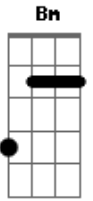

© ukulele-chords.com