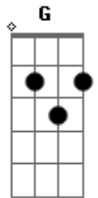

O Santo Lugar - Incrível Amor

Tom: D
Intro: D G Bm

MINH'ALMA, TEM SE DE TI

DESESPERADAMENTE ANSEIA POR TI
MEU CORAÇÃO, ANELA POR TI

BATE FORTE INSISTE EM CHAMAR POR TI

AMADO MEU
PRA ONDE IREI?

PRA ONDE FUGIREI?
DO TEU INCRÍVEL AMOR

DESESPERADAMENTE ANSEIA POR TI
MEU CORAÇÃO, ANELA POR TI

BATE FORTE INSISTE EM CHAMAR POR TI

AMADO MEU
PRA ONDE IREI?

PRA ONDE FUGIREI?
DO TEU INCRÍVEL AMOR

SE SUBO AOS CÉUS ALI ESTÁS
SE VOU PRA EXTREMIDADE MAR

PRA ONDE EU FOR A TUA MÃO ME GUIARÁ

SE SUBO AOS CÉUS ALI ESTÁS
SE VOU PRA EXTREMIDADE MAR

PRA ONDE EU FOR A TUA MÃO ME GUIARÁ

Acordes

© ukulele-chords.com

© ukulele-chords.com

© ukulele-chords.com

© ukulele-chords.com