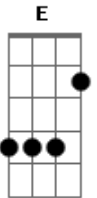

O Santo Lugar - Incrível Amor

Tom: D
Intro: D G Bm

MINH'ALMA, TEM SE DE TI

DESESPERADAMENTE ANSEIA POR TI
MEU CORAÇÃO, ANELA POR TI

BATE FORTE INSISTE EM CHAMAR POR TI

AMADO MEU
PRA ONDE IREI?

PRA ONDE FUGIREI?
DO TEU INCRÍVEL AMOR

DESESPERADAMENTE ANSEIA POR TI
MEU CORAÇÃO, ANELA POR TI

BATE FORTE INSISTE EM CHAMAR POR TI

AMADO MEU
PRA ONDE IREI?

PRA ONDE FUGIREI?
DO TEU INCRÍVEL AMOR

SE SUBO AOS CÉUS ALI ESTÁS
SE VOU PRA EXTREMIDADE MAR

PRA ONDE EU FOR A TUA MÃO ME GUIARÁ

SE SUBO AOS CÉUS ALI ESTÁS
SE VOU PRA EXTREMIDADE MAR

PRA ONDE EU FOR A TUA MÃO ME GUIARÁ

Acordes

© ukulele-chords.com

© ukulele-chords.com

© ukulele-chords.com

© ukulele-chords.com