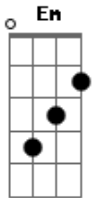

© ukulele-chords.com