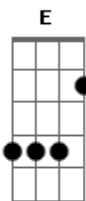

Oceano e Porto Rico - Amor e Magia

tom:

Intro: A D A E
 Bm A E A
 D Bm A E
 A E Bm A

A E A E
 Eu vivo por ela
 A E Bm
 Ela vive por mim
 E Bm A
 Assim somos dois em um
 E Bm A D Bm
 Vivendo esse amor sem fim
 A E A E
 Eu sou uma parte dela
 A D
 E ela a minha metade
 A
 Somos a luz um do outro
 E Bm E Bm A E
 Que refrete a felicidade de
 A E Bm E Bm D A
 Amor não Divine celeste
 E Bm E D
 Desatino na amizade e paixão
 A E Bm D A
 Amor essência da vida
 D E A
 Da paz colorida e um coração

D E Bm

Acordes

© ukulele-chords.com

© ukulele-chords.com

© ukulele-chords.com

© ukulele-chords.com

Amor é uma semente
 A
 Que precisamos regar
 D
 Pra florescer e dar frutos
 Bm A E A E A
 Com sabor do mel o amar

A E A
 Amor é uma semente
 E Bm E
 Que precisamos regar
 Bm A E
 Pra florescer e dar frutos
 Bm A
 Com sabor do mel o amar
 E A E A E
 Amor tenda sua magia
 A D
 Natural da fruta silvestre
 A
 A fé remove montanhas
 E Bm E Bm A E
 E o amor todo globo terres tre
 A E Bm E Bm E Bm D A
 Amor não Divine celeste
 E Bm D
 Desatino na amizade e paixão
 A E Bm D A
 Amor essência da vida
 D E A D E
 Da paz colorida e um coração