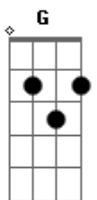

© ukulele-chords.com