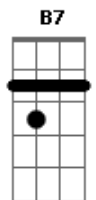

A7 Dm
 Mas quando você me abraça
 G C E7 Am
 Tudo passa tão de repente
 Dm E7 Am
 Nesse caso, você é a maçã e eu sou a serpente

Am Dm
 Nada consegue tirar de dentro de mim a sua saudade
 G C E7
 Tudo que encontro em você me dá prazer, e felicidade
 Am Dm
 Nada pra mim tem valor se eu não tenho a sua presença
 G C Am A7
 Tudo então perde a graça se você demonstra

Indiferença
 A7 Dm G
 Mas quando você me abraça
 C E7 Am
 Tudo passa tão de repente
 Dm E7 Am
 Nesse caso, você é a maçã e eu sou a serpente

Acordes

© ukulele-chords.com

© ukulele-chords.com

© ukulele-chords.com