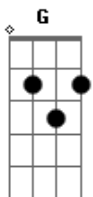

© ukulele-chords.com