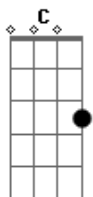

Oficina G3 - Incondicional

Tom: G

Afinação DADGAD

Intro: Harm... Harm...

Harm... Harm...

D C G G C
Troquei as cores ao redor pra te mostrar
D C G G C
Criei formas pra fazer você vê e entender
D C G C
Eu tentei falar, dando sons a Minha voz
D C G G C
Você não Me ouviu, mas continuo a te esperar

Refrão:

D A Em7
Eu acredito em você
D
Ouça a Minha voz
D A
Te estendo Minhas mãos
G Em7 D
Meu amor é incondicional

D C G G C D
Quero fazer nascer o sol de um novo dia pra você
C G G C
Trazer a Minha luz pra te mostrar os Meus caminhos

D C G G C
Eu vou estar sempre aqui, esperando por você
D C G G C
Eu não Me cansarei de te mostrar

Refrão:

D A Em7
Eu acredito em você
D
Ouça a Minha voz
D A
Te estendo Minhas mãos
G Em7 D
Meu amor é incondicional
Passagem - dedilhado:

D Bm7 A C
Quanto tempo mais, qual a prova maior que a cruz
D Bm7 A C
Me entreguei por ti, esta é a prova maior de amor (2x)

Refrão:

D A Em7
Eu acredito em você
D
Ouça a Minha voz
D A
Te estendo Minhas mãos
G Em7 D
Meu amor é incondicional

Acordes

© ukulele-chords.com