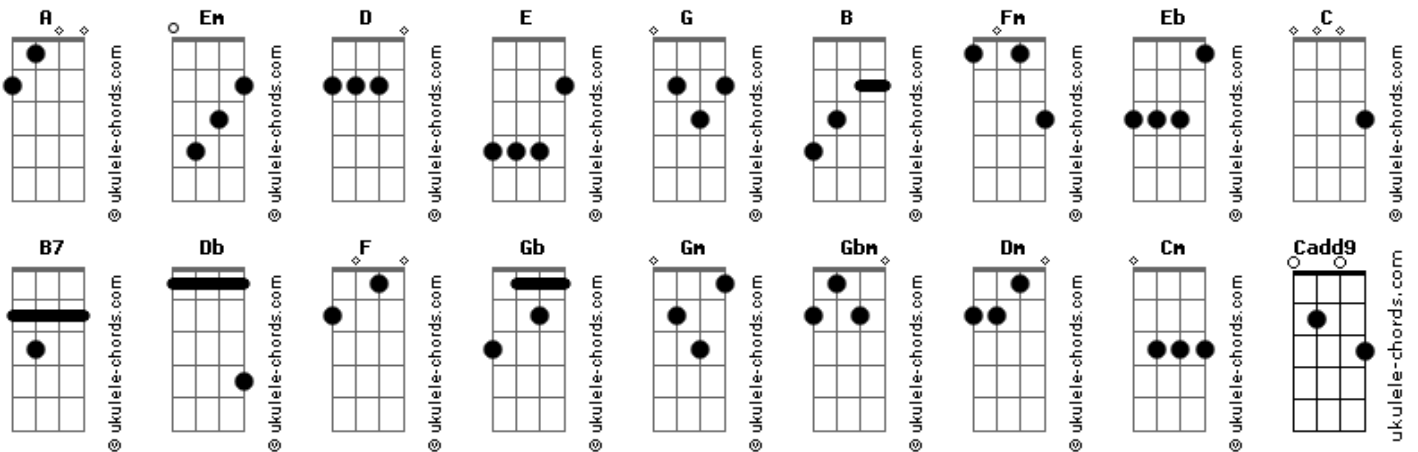

Oficina G3 - Indiferença

tom:

Intro: **D E D E G**
D E B A G E
Em Fm Em Eb

Em Fm Em Eb
Um farol nas esquinas da cidade
Em Fm Em Eb
A infância na marginalidade
Em Fm Em Eb
Sem família nas ruas a viver
Em Fm Em Eb
Mãos estendidas esperando receber
C B7
Vidros fechados, gestos mudos do outro lado

(**Em A D**)
(**D Db B G**)

Em Fm Em Eb
Troca de olhares, indiferença, rejeição
Em Fm Em Eb
Mais um número, nesse mundo cão!
C B7
Vidros fechados, gestos mudos do outro lado

(**D E D E G**)
(**D E B A G**)

Cadd9 B7
Vidros fechados
Gestos mudos do outro lado

(**D E D E G**)
(**D E B A G E**)

Em Fm Em Eb
Os vícios, o crack, constantes ilusões
Em Fm Em Eb
De vidas banidas em meio as multidões
Em Fm Em Eb
A lei do mais forte, é o que rola pra viver
Em Fm Em Eb
Brincando com a morte sem Ter nada a perder

C B7
Vidros fechados, gestos mudos do outro lado

(**Em A D**)
(**D Db B G**)

Acordes

Cadd9 B7
Vidros fechados

Gestos mudos do outro lado

(**A C D Eb E**)
(**C Eb F Gb G**)

A
Abra o vidro do seu coração
F
O amor gera atitudes
A
Comece a agir, chega de falar
F
Só com palavras não se pode mudar

A
Abra o vidro do seu coração
F
O amor gera atitudes
A
Comece a agir, chega de falar
F
Só com palavras não se pode mudar

[Solo] **D E D E G**
D E B A G E
C B7
D E D E G
D E B A G E
C B7
A C D Eb E
C Eb F Gb G
A C D Eb E
C Eb F Gb G

Gm Gbm
Abra o vidro do seu coração
Dm Cm
Com amor gera atitudes
Gm Gbm
Comece a agir, chega de falar
Dm Cm
Só com palavras não se pode mudar

[Final] **A C D Eb E**
C Eb F Gb G
A C D Eb E
C Eb F G