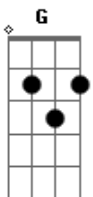

© ukulele-chords.com