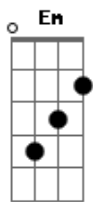

Onda Dura Somos - Sublime Graça (Broken Vessels - Amazing Grace)

Tom: G

Instrumental 4x: Em G Em G

Em G
Em pedaços minha alma estava
Mas por Sua graça refeito sou
Em G
Sem nada em troca fui resgatado
D C
Me libertou, Me libertou!

G D
Sublime graça doce o som
Em C
Que salva o pecador
G D
Fui cego e agora posso ver
Em C
Perdido e me encontrou

G D
Agora posso ver!
Em C
Eu posso ver Seus olhos de amor!
G D Em C

Pra que eu possa viver Sua vida Ele entregou!

Em G
Mesmo com falhas e com fraquezas
Em G
O Teu tesouro em mim está
Em G
Minha vida entrego, serei teu vaso
D C
Pro mundo ver, o Teu poder!

G D
Sublime graça doce o som
Em C
Que salva o pecador
G D
Fui cego e agora posso ver
Em C
Perdido e me encontrou

G D
Agora posso ver!
Em C
Eu posso ver Seus olhos de amor!
G D Em C
Pra que eu possa viver Sua vida Ele entregou!

Acordes

© ukulele-chords.com

© ukulele-chords.com

© ukulele-chords.com

© ukulele-chords.com