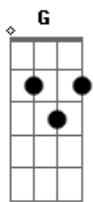

Onda Dura Somos - Sublime Graça (Broken Vessels - Amazing Grace)

Tom: G

Instrumental 4x: Em G Em G

Em G
Em pedaços minha alma estava
Mas por Sua graça refeito sou
Em G
Sem nada em troca fui resgatado
D C
Me libertou, Me libertou!

G D
Sublime graça doce o som
Em C
Que salva o pecador
G D
Fui cego e agora posso ver
Em C
Perdido e me encontrou

G D
Agora posso ver!
Em C
Eu posso ver Seus olhos de amor!
G D Em C

Pra que eu possa viver Sua vida Ele entregou!

Em G
Mesmo com falhas e com fraquezas
Em G
O Teu tesouro em mim está
Em G
Minha vida entrego, serei teu vaso
D C
Pro mundo ver, o Teu poder!

G D
Sublime graça doce o som
Em C
Que salva o pecador
G D
Fui cego e agora posso ver
Em C
Perdido e me encontrou

G D
Agora posso ver!
Em C
Eu posso ver Seus olhos de amor!
G D Em C
Pra que eu possa viver Sua vida Ele entregou!

Acordes

© ukulele-chords.com