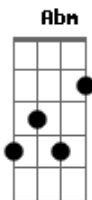

© ukulele-chords.com