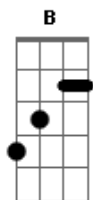

Only Hope - Pai

tom:

E

Intro: Dbm Abm Gbm A

Pai

E B
Do que me adianta ,ganhar o mundo inteiro
Dbm
E vender a minha alma por luxúria e dinheiro
A E
Luta é constante, precisa estar contigo
Gbm B
Pois a minha carne melita contra o espírito
E B
Tem momentos que me sinto fraco ferido
Dbm B
Contristado abalado perseguido pelo o inimigo
A E Gbm
Mas de batalha em batalha o meu alvo é acertar
B Dbm
Vou vivendo e aprendendo procurando
B E B
Não errar
Dbm Abm
Mas uma coisa boa brota no meu coração
A E B
Mesmo que eu venha esmorecer, sei que
Dbm
Nada é em vão
Abm
Qual é o sentido da vida, qual é a vontade
A Gbm
Do Senhor se não for Boa, perfeita
B B
Grandioso em amor

Refrão

E Abm
Amado rei ,que deu a vida por nós
A B
Hoje só peço sabedoria quando ouvir a sua voz
Abm
Amado rei que deu a vida por nós
A B A B
Hoje só peço sabedoria quando ouvir a tua voz
[Solo] E B Dbm
Abm A
A Dbm
Abm A B
Dbm Abm
Amado rei que deu a vida por nós
A B
Hoje só peço sabedoria
Dbm
Quando ouvir a tua voz
Abm
Amado rei que deu a vida por nós
A B
Hoje só peço sabedoria
Dbm B E
Quando ouvir a tua voz
Abm A
Oh, oh, oh, oh, oh, oh, oh
B Dbm Abm
Oh, amado rei que deu a vida por nós
A B
Hoje só peço sabedoria
Dbm B E
Quando ouvir a tua voz

Acordes

© ukulele-chords.com