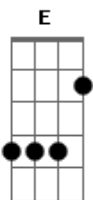

Only Hope - Pai

tom:

E

Intro: Dbm Abm Gbm A

Pai

E B
Do que me adianta ,ganhar o mundo inteiro
Dbm
E vender a minha alma por luxúria e dinheiro
A E
Luta é constante, precisa estar contigo
Gbm B
Pois a minha carne melita contra o espírito
E B
Tem momentos que me sinto fraco ferido
Dbm B
Contristado abalado perseguido pelo o inimigo
A E Gbm
Mas de batalha em batalha o meu alvo é acertar
B Dbm
Vou vivendo e aprendendo procurando
B E B
Não errar
Dbm Abm
Mas uma coisa boa brota no meu coração
A E B
Mesmo que eu venha esmorecer, sei que
Dbm
Nada é em vão
Abm
Qual é o sentido da vida, qual é a vontade
A Gbm
Do Senhor se não for Boa, perfeita
B B
Grandioso em amor

Refrão

E Abm
Amado rei ,que deu a vida por nós
A B
Hoje só peço sabedoria quando ouvir a sua voz
Abm
Amado rei que deu a vida por nós
A B A B
Hoje só peço sabedoria quando ouvir a tua voz
[Solo] E B Dbm
Abm A
A Dbm
Abm A B
Dbm Abm
Amado rei que deu a vida por nós
A B
Hoje só peço sabedoria
Dbm
Quando ouvir a tua voz
Abm
Amado rei que deu a vida por nós
A B
Hoje só peço sabedoria
Dbm B E
Quando ouvir a tua voz
Abm A
Oh, oh, oh, oh, oh, oh, oh
B Dbm Abm
Oh, amado rei que deu a vida por nós
A B
Hoje só peço sabedoria
Dbm B E
Quando ouvir a tua voz

Acordes

© ukulele-chords.com

© ukulele-chords.com

© ukulele-chords.com

© ukulele-chords.com

© ukulele-chords.com

© ukulele-chords.com