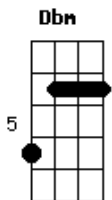

© ukulele-chords.com

© ukulele-chords.com