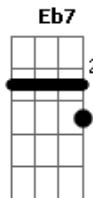

© ukulele-chords.com