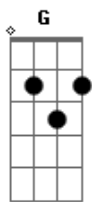

# Os Atuais - Rio Azul

tom:

Intro: <sup>D</sup> <sup>A</sup> <sup>G</sup> <sup>D</sup>  
<sup>A</sup> <sup>G</sup> <sup>A</sup> <sup>D</sup>

<sup>D</sup> Quando o amor nos descobre  
<sup>A</sup>  
A vida floresce  
A alma se aquece  
<sup>D</sup> <sup>A</sup>  
O coração bate forte  
<sup>D</sup> <sup>D7</sup> <sup>G</sup>  
E cada verso meu, fiz só pra te dizer  
<sup>A</sup> <sup>D</sup>  
Que o amor mais puro é o que eu sinto por você

<sup>D</sup>  
Rio Azul  
<sup>A</sup>  
O azul dos seus olhos, tem sua cor  
<sup>G</sup>  
Rio Azul  
<sup>D</sup>  
Juntos vamos se amar  
<sup>A</sup> <sup>G</sup> <sup>A</sup> <sup>D</sup>  
Com você navegar no barco do amor

## Acordes

© ukulele-chords.com

© ukulele-chords.com

© ukulele-chords.com

© ukulele-chords.com

<sup>D</sup> <sup>G</sup>  
Quando o amor nos descobre  
<sup>A</sup>  
A vida floresce  
A alma se aquece  
<sup>D</sup> <sup>A</sup>  
O coração bate forte  
<sup>D</sup> <sup>D7</sup> <sup>G</sup>  
E cada verso meu, fiz só pra te dizer  
<sup>A</sup> <sup>D</sup>  
Que o amor mais puro é o que eu sinto por você

<sup>D</sup>  
Rio Azul  
<sup>A</sup>  
O azul dos seus olhos, tem sua cor  
<sup>G</sup>  
Rio Azul  
<sup>D</sup>  
Juntos vamos se amar  
<sup>A</sup> <sup>G</sup> <sup>A</sup> <sup>D</sup>  
Com você navegar no barco do amor  
<sup>G</sup> <sup>D</sup>  
Juntos navegar e se amar no barco do amor  
<sup>A</sup> <sup>G</sup> <sup>A</sup> <sup>D</sup>  
Com você navegar no barco do amor