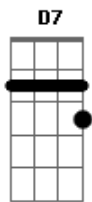

## Acordes

© ukulele-chords.com

© ukulele-chords.com

© ukulele-chords.com

© ukulele-chords.com

<sup>D</sup> <sup>G</sup>  
Quando o amor nos descobre  
<sup>A</sup>  
A vida floresce  
A alma se aquece  
<sup>D</sup> <sup>A</sup>  
O coração bate forte  
<sup>D</sup> <sup>D7</sup> <sup>G</sup>  
E cada verso meu, fiz só pra te dizer  
<sup>A</sup> <sup>D</sup>  
Que o amor mais puro é o que eu sinto por você

<sup>D</sup>  
Rio Azul  
<sup>A</sup>  
O azul dos seus olhos, tem sua cor  
<sup>G</sup>  
Rio Azul  
<sup>D</sup>  
Juntos vamos se amar  
<sup>A</sup> <sup>G</sup> <sup>A</sup> <sup>D</sup>  
Com você navegar no barco do amor  
<sup>G</sup> <sup>D</sup>  
Juntos navegar e se amar no barco do amor  
<sup>A</sup> <sup>G</sup> <sup>A</sup> <sup>D</sup>  
Com você navegar no barco do amor