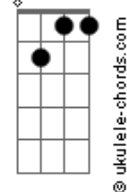

Os Colombinos - Rotina

tom: Cm [Intro] Ab7M Bb Cm7 Ab7M Bb Cm7 Fm7 Cm7
Fm7 Cm7 Fm7 Cm7 Fm7 Cm7

Fm7 Observando a vida dentro do vagão
Cm7 Cansaço, medo, força e superação
Fm7 O olhar perdido de quem não dormiu direito
Cm7 Revela o peso que carrega no seu peito
Fm7 Eu vejo uma galera tentando se equilibrar
Cm7 Na corda bamba da velha rotina
Fm7 No ombro carrega o fardo
Na boca o gosto amargo
Cm7 E a tristeza presa na retina
Fm7 A vida passa em silêncio
Cm7 Cê não tem noção do preço que se paga pra poder respirar
Fm7 O dia-dia consome bem forte
A ideia do homem que conta com a sorte
Cm7 Pra não desanimar
Pra não desanimar
Fm7 É foda
Muita conta pra pagar
Gm7 E sobra pouco tempo pra pensar
Fm7 Que a vida é um trem que vai passar
Gm7 E a gente não sabe onde vai chegar
Fm7 E agora?
Gm7 É fazer valer minha história
Ab7M Encontrar o meu lugar lá fora
G7 Não vou ficar parado aqui não!
Fm7 Gm7 Vou voar!
Cm7 Fm7 Mais alto que o Everest
Gm7 Cm7 Até que só reste Amor
Fm7 Gm7 Voar!
Cm7 Pra longe desperto