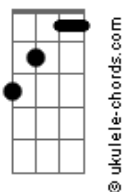

Os Colombinos - Rotina

tom: Cm [Intro] Ab7M Bb Cm7 Ab7M Bb Cm7 Fm7 Cm7
Fm7 Cm7 Fm7 Cm7 Fm7 Cm7

Fm7 Observando a vida dentro do vagão
Cm7 Cansaço, medo, força e superação
Fm7 O olhar perdido de quem não dormiu direito
Cm7 Revela o peso que carrega no seu peito
Fm7 Eu vejo uma galera tentando se equilibrar
Cm7 Na corda bamba da velha rotina
Fm7 No ombro carrega o fardo
Na boca o gosto amargo
Cm7 E a tristeza presa na retina
Fm7 A vida passa em silêncio
Cm7 Cê não tem noção do preço que se paga pra poder respirar
Fm7 O dia-dia consome bem forte
A ideia do homem que conta com a sorte
Cm7 Pra não desanimar
Pra não desanimar
Fm7 É foda
Muita conta pra pagar
Gm7 E sobra pouco tempo pra pensar
Fm7 Que a vida é um trem que vai passar
Gm7 E a gente não sabe onde vai chegar
Fm7 E agora?
Gm7 É fazer valer minha história
Ab7M Encontrar o meu lugar lá fora
G7 Não vou ficar parado aqui não!
Fm7 Gm7 Vou voar!
Cm7 Fm7 Mais alto que o Everest
Gm7 Cm7 Até que só reste Amor
Fm7 Gm7 Voar!
Cm7 Pra longe desperto