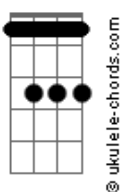

Fm7 Gm7 De perto
Cm7 Enxergo o que sou
[Solo] Fm7 Cm7 Fm7 Cm7 Fm7 Cm7 Fm7 Cm7
Fm7 É mano
Cm7 Hoje cedo eu te vi correndo atrás do busão
Fm7 Do outro lado a mãe com a criança na estação
Cm7 Na madrugada o artista que batalha
O motoca no corre não para
Fm7 Um sonho, uma missão
Cm7 Meu parceiro de tempo é o cinzeiro
Nunca seremos metade quando Deus nos fez inteiro
Fm7 O silêncio se torna o mais alto da maturidade
Cm7 E eu já perdi as contas de ponta a ponta
O quanto eu já andei nessa cidade
Fm7 Mas o mundo não tá preparado
Cm7 Pras pessoas que levam amor pra todo lado
O amor é cura
Fm7 Mas mundo tá doente demais pra ser curado
Cm7
Fm7 Gm7 Minha rotina
Cm7 Gm7 Fm7 Sonho, vida, verso, poesia, e amor
Gm7 Minha rotina
Ab7M G7 Sonhar, sonhar, sonhar, sonhar
Fm7 Gm7 Vou voar!
Cm7 Fm7 Mais alto que o Everest
Gm7 Cm7 Até que só reste Amor
Fm7 Gm7 Voar!
Cm7 Pra longe desperto
Fm7 Gm7 De perto
Cm7 Enxergo o que sou
[Final] Fm7 Cm7 Fm7 Cm7 Fm7 Cm7 Fm7 Cm7

Acordes

Ab7M