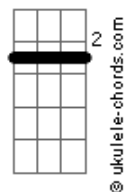

Os Colombinos - Rotina

tom: Cm [Intro] Ab7M Bb Cm7 Ab7M Bb Cm7 Fm7 Cm7
Fm7 Cm7 Fm7 Cm7 Fm7 Cm7

Fm7 Observando a vida dentro do vagão
Cm7 Cansaço, medo, força e superação
Fm7 O olhar perdido de quem não dormiu direito
Cm7 Revela o peso que carrega no seu peito
Fm7 Eu vejo uma galera tentando se equilibrar
Cm7 Na corda bamba da velha rotina
Fm7 No ombro carrega o fardo
Na boca o gosto amargo
Cm7 E a tristeza presa na retina
Fm7 A vida passa em silêncio
Cm7 Cê não tem noção do preço que se paga pra poder respirar
Fm7 O dia-dia consome bem forte
A ideia do homem que conta com a sorte
Cm7 Pra não desanimar
Pra não desanimar
Fm7 É foda
Muita conta pra pagar
Gm7 E sobra pouco tempo pra pensar
Fm7 Que a vida é um trem que vai passar
Gm7 E a gente não sabe onde vai chegar
Fm7 E agora?
Gm7 É fazer valer minha história
Ab7M Encontrar o meu lugar lá fora
G7 Não vou ficar parado aqui não!
Fm7 Gm7 Vou voar!
Cm7 Fm7 Mais alto que o Everest
Gm7 Cm7 Até que só reste Amor
Fm7 Gm7 Voar!
Cm7 Pra longe desperto