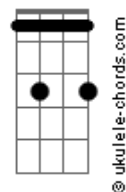

Os Colombinos - Rotina

tom: Cm [Intro] Ab7M Bb Cm7 Ab7M Bb Cm7 Fm7 Cm7
Fm7 Cm7 Fm7 Cm7 Fm7 Cm7

Fm7 Observando a vida dentro do vagão
Cm7 Cansaço, medo, força e superação
Fm7 O olhar perdido de quem não dormiu direito
Cm7 Revela o peso que carrega no seu peito
Fm7 Eu vejo uma galera tentando se equilibrar
Cm7 Na corda bamba da velha rotina
Fm7 No ombro carrega o fardo
Na boca o gosto amargo
Cm7 E a tristeza presa na retina
Fm7 A vida passa em silêncio
Cm7 Cê não tem noção do preço que se paga pra poder respirar
Fm7 O dia-dia consome bem forte
A ideia do homem que conta com a sorte
Cm7 Pra não desanimar
Pra não desanimar
Fm7 É foda
Muita conta pra pagar
Gm7 E sobra pouco tempo pra pensar
Fm7 Que a vida é um trem que vai passar
Gm7 E a gente não sabe onde vai chegar
Fm7 E agora?
Gm7 É fazer valer minha história
Ab7M Encontrar o meu lugar lá fora
G7 Não vou ficar parado aqui não!
Fm7 Gm7 Vou voar!
Cm7 Fm7 Mais alto que o Everest
Gm7 Cm7 Até que só reste Amor
Fm7 Gm7 Voar!
Cm7 Pra longe desperto