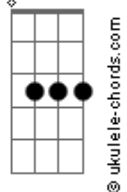

Os Colombinos - Rotina

tom: Cm [Intro] Ab7M Bb Cm7 Ab7M Bb Cm7 Fm7 Cm7
Fm7 Cm7 Fm7 Cm7 Fm7 Cm7

Fm7 Observando a vida dentro do vagão
Cm7 Cansaço, medo, força e superação
Fm7 O olhar perdido de quem não dormiu direito
Cm7 Revela o peso que carrega no seu peito
Fm7 Eu vejo uma galera tentando se equilibrar
Cm7 Na corda bamba da velha rotina
Fm7 No ombro carrega o fardo
Na boca o gosto amargo
Cm7 E a tristeza presa na retina
Fm7 A vida passa em silêncio
Cm7 Cê não tem noção do preço que se paga pra poder respirar
Fm7 O dia-dia consome bem forte
A ideia do homem que conta com a sorte
Cm7 Pra não desanimar
Pra não desanimar
Fm7 É foda
Muita conta pra pagar
Gm7 E sobra pouco tempo pra pensar
Fm7 Que a vida é um trem que vai passar
Gm7 E a gente não sabe onde vai chegar
Fm7 E agora?
Gm7 É fazer valer minha história
Ab7M Encontrar o meu lugar lá fora
G7 Não vou ficar parado aqui não!
Fm7 Gm7 Vou voar!
Cm7 Fm7 Mais alto que o Everest
Gm7 Cm7 Até que só reste Amor
Fm7 Gm7 Voar!
Cm7 Pra longe desperto