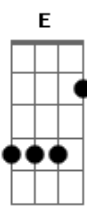

É, eu não percebi

Ab7
Aonde exatamente eu me perdi

Acordes

© ukulele-chords.com

© ukulele-chords.com

© ukulele-chords.com

© ukulele-chords.com

© ukulele-chords.com

© ukulele-chords.com