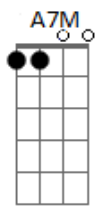

É, eu não percebi

Ab7
Aonde exatamente eu me perdi

Acordes

© ukulele-chords.com