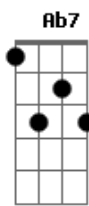

© ukulele-chords.com