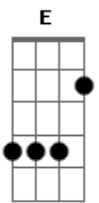

© ukulele-chords.com