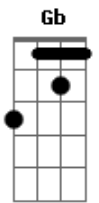

A D E  
Sair com esta garota é tudo

D E  
Sei que não vou resistir

D E  
Sozinho estou indo aí

Gb E D E  
Na sua casa pra convidá-la hoje pra sair

A E Gb  
A noite é sua, é minha  
D A

## Acordes

© ukulele-chords.com

© ukulele-chords.com

© ukulele-chords.com

© ukulele-chords.com

Não tem mais saída pra você

E D  
Eu já peguei na sua mão

E A  
Só mais um passo pro coração

A E Gb  
A noite é sua, é minha

D A  
Não tem mais saída pra você

E D  
Eu já peguei na sua mão

E A  
Só mais um passo pro coração

[Solo] A D E  
A D E

A D E  
A noite é sua, é minha

A E Gb  
A noite é sua, é minha